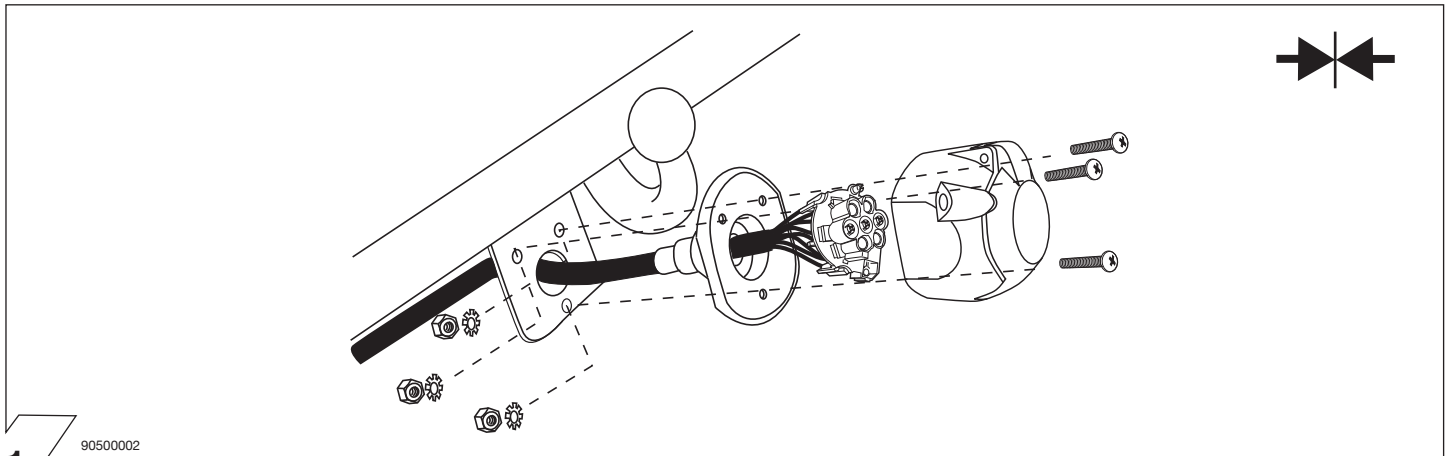

11

	GB	D	E	F	I	P	NL	DK	N	S	FIN	CZ	H	PL
BK	Black	Schwarz	Negro	Noir	Nero	Preto	Zwart	Sort	Svart	Svart	Musta	Černá	Fekete	Czarny
RD	Red	Rot	Rojo	Rouge	Rosso	Vermelho	Rood	Rød	Röd	Röd	Punainen	Červená	Piros	Czerwony
GN	Green	Grün	Verde	Vert	Verde	Verde	Groen	Grøn	Grønt	Grøn	Vihreä	Zelená	Zöld	Zielony
OR	Orange	Orange	Naranja	Orange	Arancione	Laranja	Oranje	Orange	Orange	Orange	Oranssi	Oranzová	Narancs	Pomarańczowy
VT	Violet	Violett	Violeta	Violet	Viola	Violeta	Violet	Violet	Fiolett	Violett	Violetti	Fialová	Ibolya	Fioletowy
PK	Pink	Pink	Pink	Rose	Rosa	Cor-de-Rosa	Paars	Pink	Pink	Rosa	Pinkki	Růžová	Rózsaszín	Różowy
BL	Blue	Blau	Azul	Bleu	Blu	Azul	Blauw	Blå	Blått	Blå	Sininen	Modrá	Kék	Niebieski
YL	Yellow	Gelb	Amarillo	Jaune	Giallo	Amarelo	Geel	Gul	Gult	Gul	Keltainen	Zlutá	Sárga	Żółty
WT	White	Weiss	Blanco	Blanc	Bianco	Branco	Wit	Hvid	Hvitt	Vit	Valkoinen	Bílá	Fehér	Biały
BR	Brown	Braun	Marrón	Brun	Marrone	Marrom	Bruin	Brun	Brunt	Brun	Ruskea	Hnědá	Barna	Brazowy
GY	Grey	Grau	Gris	Gris	Grigio	Cinzeno	Grijs	Grå	Grått	Grå	Harmaa	Sedá	Szürke	Szary

12