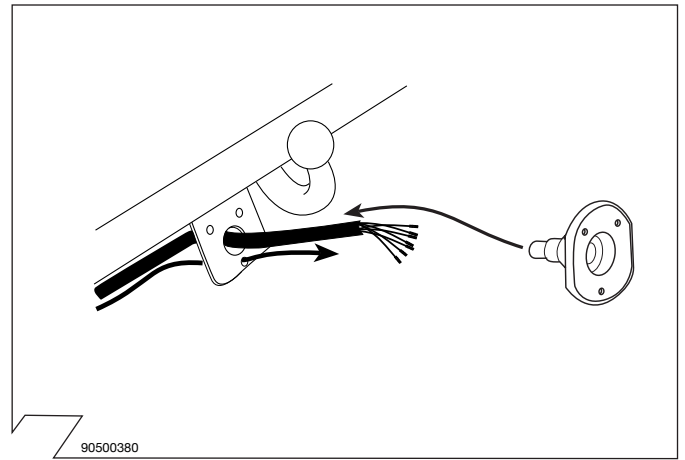

# DS3 Cabrio

4

7

8

9

ISO 1724				Belegung der Steckdose / Maximale Ausgangsleistung Socket configuration / Maximum power output Correspondance des contacts de la prise / Puissance de sortie maximale Abbinamento della presa / Uscita di alimentazione massima Indeling van de stekkerdoos / maximaal uitgangsvermogen
	1/L	BK/WT	21W	
	2	WT	42W	
	3/31	BR		
	4/R	BK/GN	21W	
	5/58-R	GY/RD	52W	
	6/54	BK/RD	63W	
	7/58-L	GY/BK	52W	