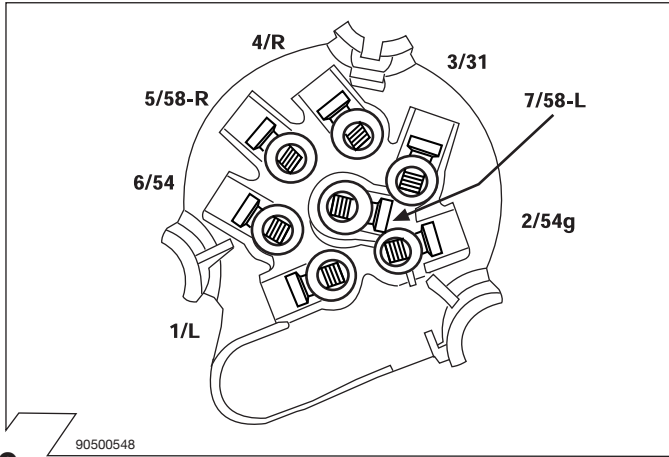

# DS3 Cabrio

4

7

8

9

ISO 1724				Belegung der Steckdose / Maximale Ausgangsleistung Socket configuration / Maximum power output Correspondance des contacts de la prise / Puissance de sortie maximale Abbinamento della presa / Uscita di alimentazione massima Indeling van de stekkerdoos / maximaal uitgangsvermogen
	1/L	BK/WT	21W	
	2	WT	42W	
	3/31	BR		
	4/R	BK/GN	21W	
	5/58-R	GY/RD	52W	
	6/54	BK/RD	63W	
	7/58-L	GY/BK	52W	